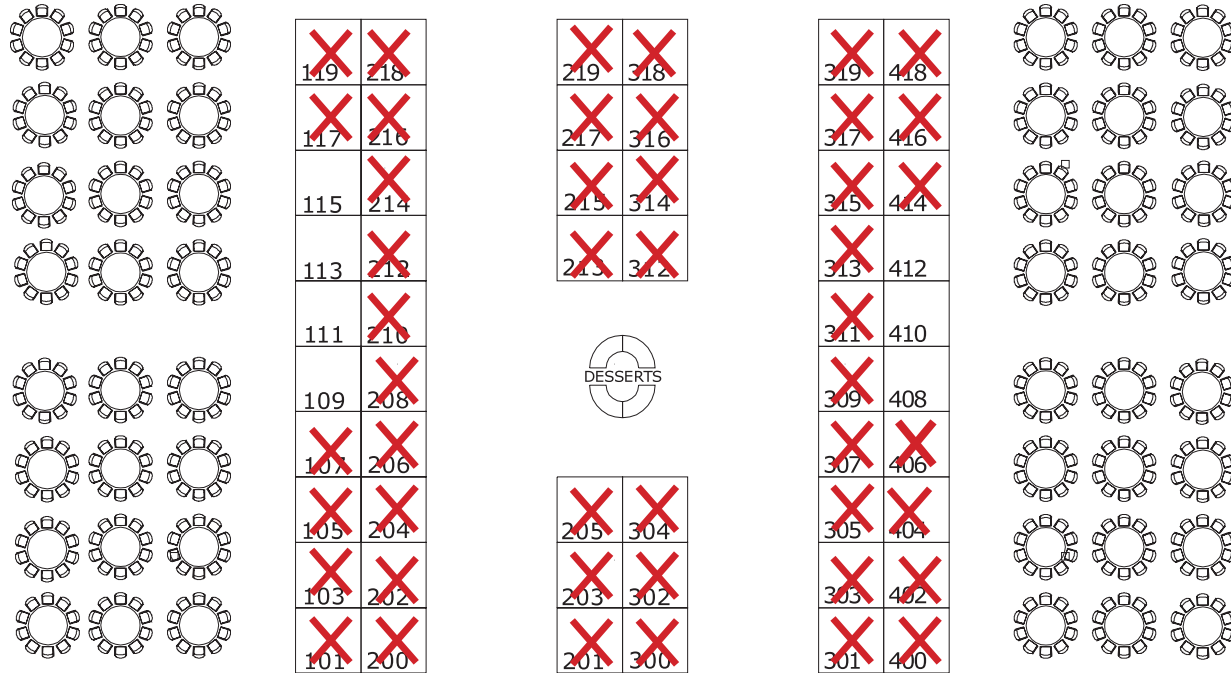

Exhibit Hall as of 9/19/17

Fantasia Ballroom G-H-J
Disney's Contemporary Resort
Lake Buena Vista, Florida

500	501	502	503	504	505	506	507	508	509	510	511	512	513	514	515
-----	-----	-----	----------------	----------------	----------------	----------------	----------------	----------------	----------------	----------------	----------------	-----	-----	-----	-----